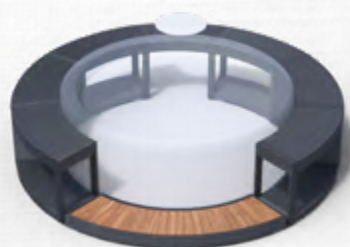

Obložení POLYRATAN

Polyratan je pevné umělé pletivo s dlouhou životností, proto je mimořádně vhodný pro venkovní použití. Tento vysoce kvalitní materiál je lehký a velmi odolný a nevyžaduje žádnou zvláštní údržbu. Jak ukazují testy odolnosti vůči chlorované vodě a UV – záření, dokáže naše aktuální polyratanová kolekce i v případě celoročního umístění ve volné přírodě odolávat po mnoho let působení chladu, vlhkosti, horka i UV – záření.

Obložení po celém obvodu