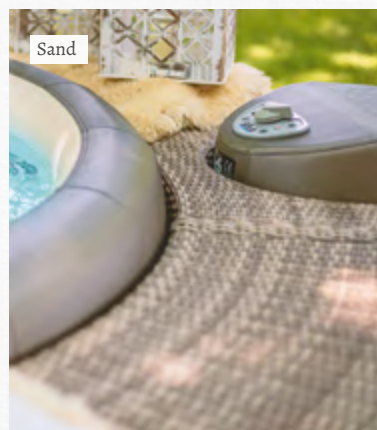

- Užitečná odkládací a úložná **plocha**
- **Barevné provedení:** Mocca, Graphite, Sand, Stone
- **Verze:** vstupní obložení schod, stepper, obložení po celém obvodu
- Obložení se skládá z **teakového dřeva a polyratanu**

Vnější průměr obložení: 2,7 m (LEGEND),
2,9 m (RESORT A POSEIDON X)