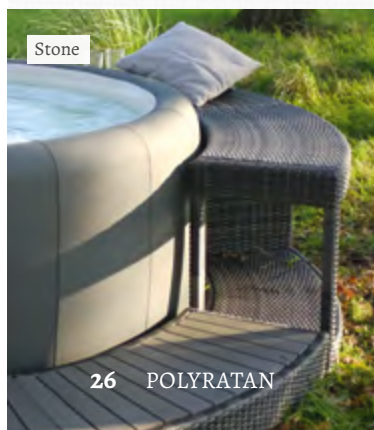

# Obložení POLYRATAN

Polyratan je pevné umělé pletivo s dlouhou životností, proto je mimořádně vhodný pro venkovní použití. Tento vysoce kvalitní materiál je lehký a velmi odolný a nevyžaduje žádnou zvláštní údržbu. Jak ukazují testy odolnosti vůči chlorované vodě a UV – záření, dokáže naše aktuální polyratanová kolekce i v případě celoročního umístění ve volné přírodě odolávat po mnoho let působení chladu, vlhkosti, horka i UV – záření.

Obložení po celém obvodu

Vstupní obložení – Stepper

- Užitečná odkládací a úložná **plocha**
- **Barevné provedení:** Mocca, Graphite, Sand, Stone
- **Verze:** vstupní obložení schod, stepper, obložení po celém obvodu
- Obložení se skládá z **teakového dřeva a polyratanu**