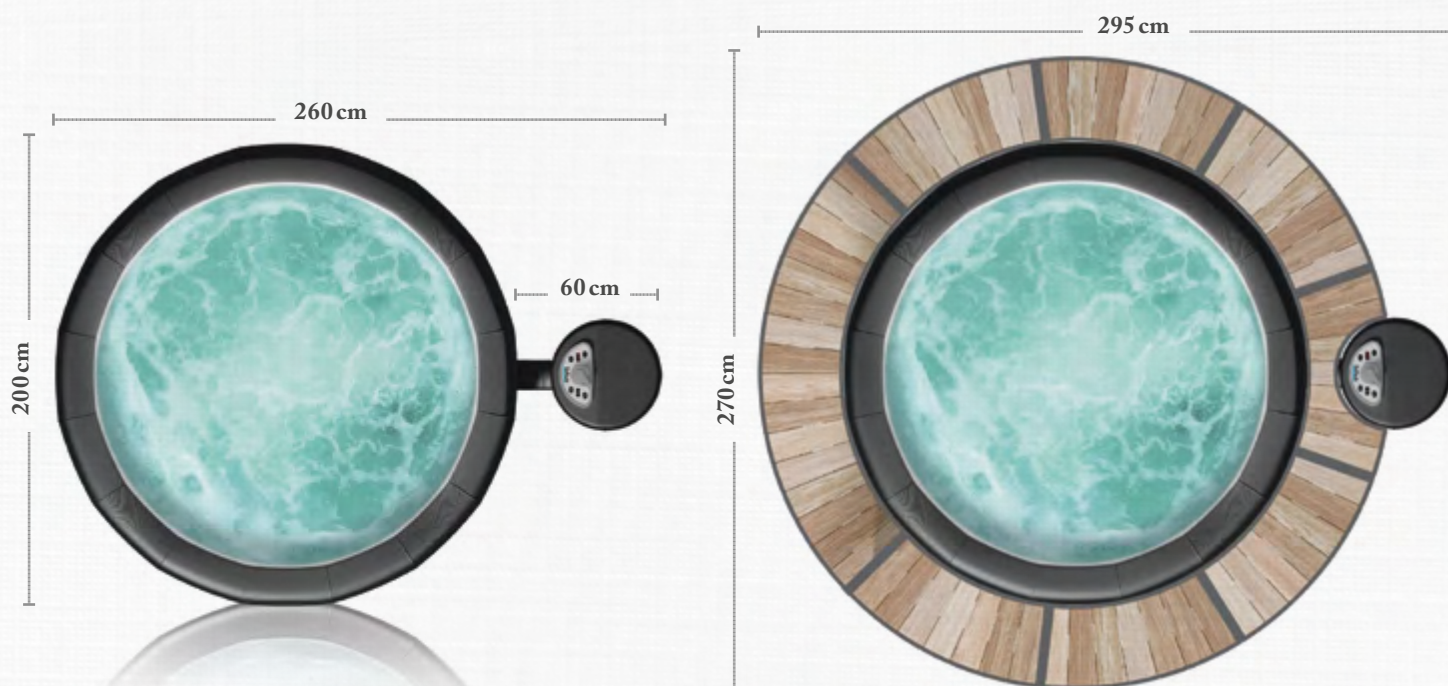

Vířivka Softub® **RESORT** a **POSEIDON X** pro opravdové milovníky wellnessu

Naše největší modely pro vás a vaše nejbližší. Čistá relaxace – užijte si svůj volný čas v zázračné vířivce Softub® **RESORT** nebo **POSEIDON X**.