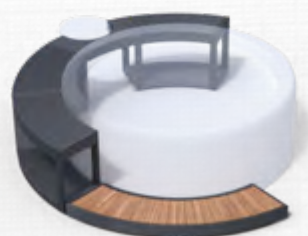

Vstupní obložení – Stepper