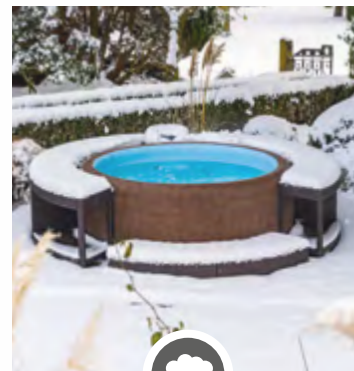

Odolnost

v každém počasí
Ať už jde o déšť, sníh, horko nebo mraz – odolným materiálům vířivek Softub® nijak neuškodí. Značka Softub® je zárukou dlouhodobé odolnosti materiálu a stálosti barev.