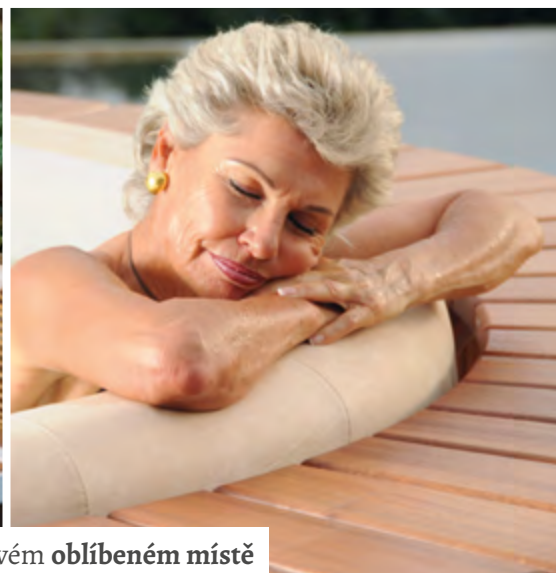

Čistá relaxace – Z lásky k vašemu zdraví

Cílené masáže, povzbuzující vůně a bublající teplá voda ve vířivce Softub® přispívají k **celkové harmonii těla i duše**. Při pravidelném používání přispívá vířivá lázeň ke zlepšení kvality zdraví a života.

Teplé vodní masáže jsou osvědčeným prostředkem k aktivaci **tělu vlastních samoléčivých sil**. Užíváním hydroterapie lze často zmírnit potíže se zády, podmíněné zvýšeným napětím a problémy s klouby. Podporuje se prokrvení a látková výměna, díky čemuž se člověk cítí celkově lépe.

Přínosy pro vaše zdraví:

- ✓ Celkové uvolnění
- ✓ Snížení stresových hormonů
- ✓ Podpora spánku
- ✓ Vyplavení endorfinů
- ✓ Uvolnění ramenního a šíjového svalstva
- ✓ Podpora látkové výměny
- ✓ Regenerace pokožky
- ✓ Elasticita vaziva
- ✓ Stimulace imunitního systému a funkcí orgánů
- ✓ Lepší prokrvení a pohyblivost

Načerpejte síly na svém **oblíbeném místě**