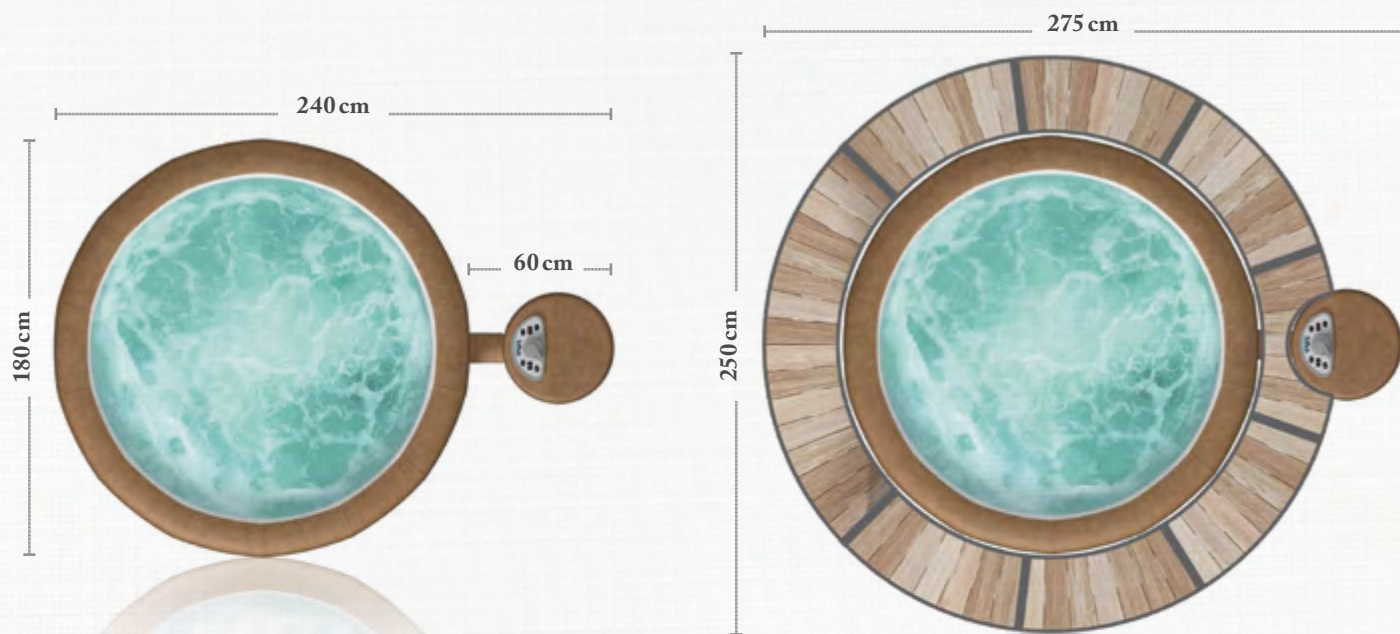

## Modely vířivek Softub® v přehledu

Která z vířivek Softub® brzy obohatí vaše oblíbené místo?

Získejte přehled o individuálních přednostech každého modelu.

Jubilejní model  
**40 LET**  
**SOFTUBU®**  
vč. trysky POSEIDON

				
	<b>SPORTSTER</b>	<b>LEGEND</b>	<b>RESORT</b>	<b>POSEIDON X</b>
<b>Číslo modelu</b>	140	220	300+	300+
<b>Kapacita</b>	1–2 osoby	3–4 osoby	5–6 osob	5–6 osob
<b>Vnější průměr</b>	150 cm	180 cm	200 cm	200 cm
<b>Vnitřní průměr</b>	130 cm	150 cm	170 cm	170 cm
<b>Výška</b>	61 cm	61 cm	69 cm	69 cm
<b>Hmotnost bazénu</b>	20 kg	30 kg	45 kg	48 kg
<b>Hmotnost víka</b>	9 kg	11 kg	14 kg	14 kg
<b>Hmotnost Hydromatu</b>	18 kg	18 kg	18 kg	18 kg
<b>Výška Hydromatu</b>	69 cm	69 cm	69 cm	69 cm
<b>Průměr Hydromatu</b>	51 cm	51 cm	51 cm	51 cm
<b>Hmotnost po naplnění</b>	580 kg	890 kg	1210 kg	1180 kg
<b>Osvětlení</b>	Barevné LED	Barevné LED	Barevné LED	2x Barevné LED
<b>Objem vody</b>	530 l	830 l	1130 l	1100 l
<b>Zvýšené sedadlo</b>	–	–	ano pro 1 osobu	ano pro 3 osoby
<b>Počet trysek</b>	4	5	7	10+ 1 Poseidon Jet
<b>Prívod el. energie</b>	230 V / 50 Hz, 6 A, 1400 W	230 V / 50 Hz, 6 A, 1400 W	230 V / 50 Hz, 6 A, 1400 W	230 V / 50 Hz, 6 A, 1400 W
<b>Maximální příkon</b>	800 W	800 W	800 W	800 W

### Vířivka Softub® **LEGEND** pro blahodárné volné chvíle

Ideální rozměry pro terasu a zahradu – poznejte atraktivní model vířivky Softub® **LEGEND** na vašem oblíbeném místě.